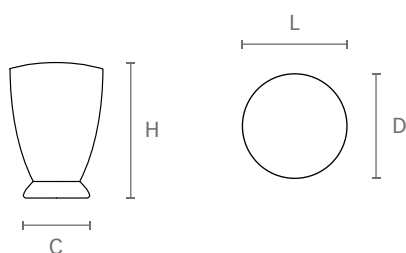

ART. **167**

design: Carlo Martin

Pomolo in ottone tornito, completo di vite M4 x 25.

Turned brass knob, complete M4 x 25 screw.

Misure / Sizes

ART.	L	C	H	D
167B	14	10	20	14
167C	10	8	16,5	10

Finiture / Finishes